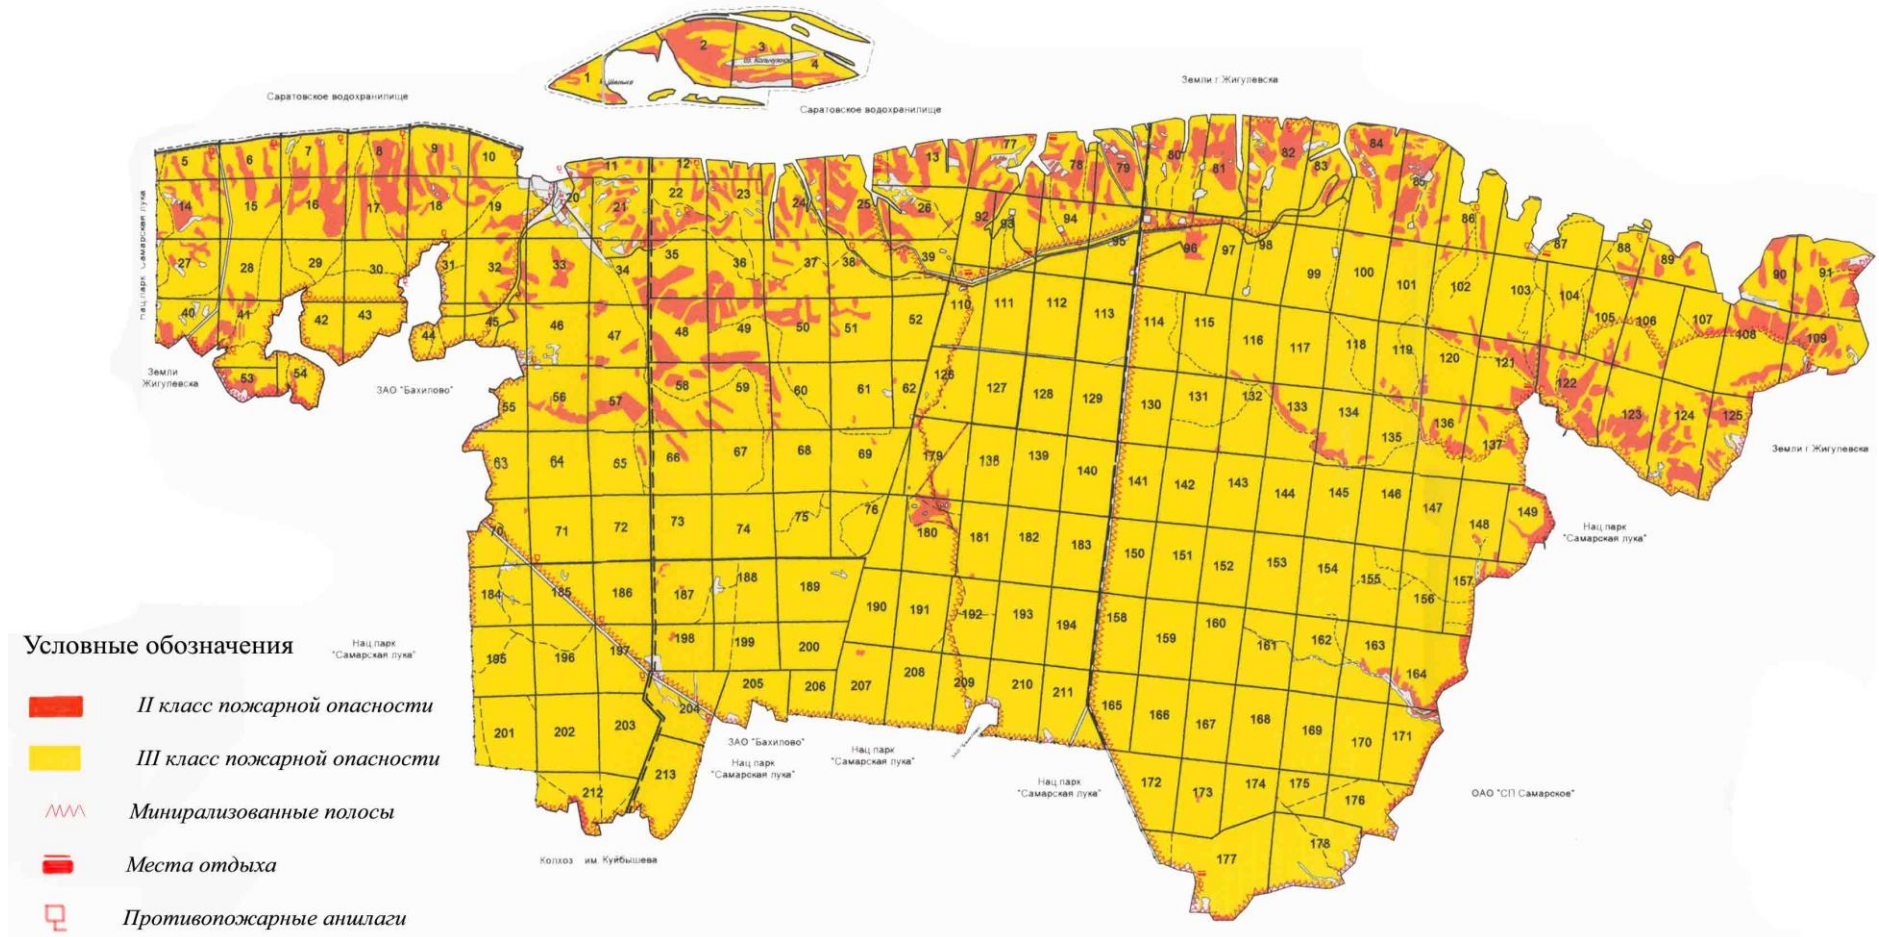

ПРИЛОЖЕНИЕ № 1

к плану тушения лесных пожаров

Карта-схема противопожарного обустройства лесов

территории лесничества «Жигулевский государственный заповедник» Министерства природных ресурсов и экологии Российской Федерации пожароопасный сезон 2020 года

Масштаб 1:100000