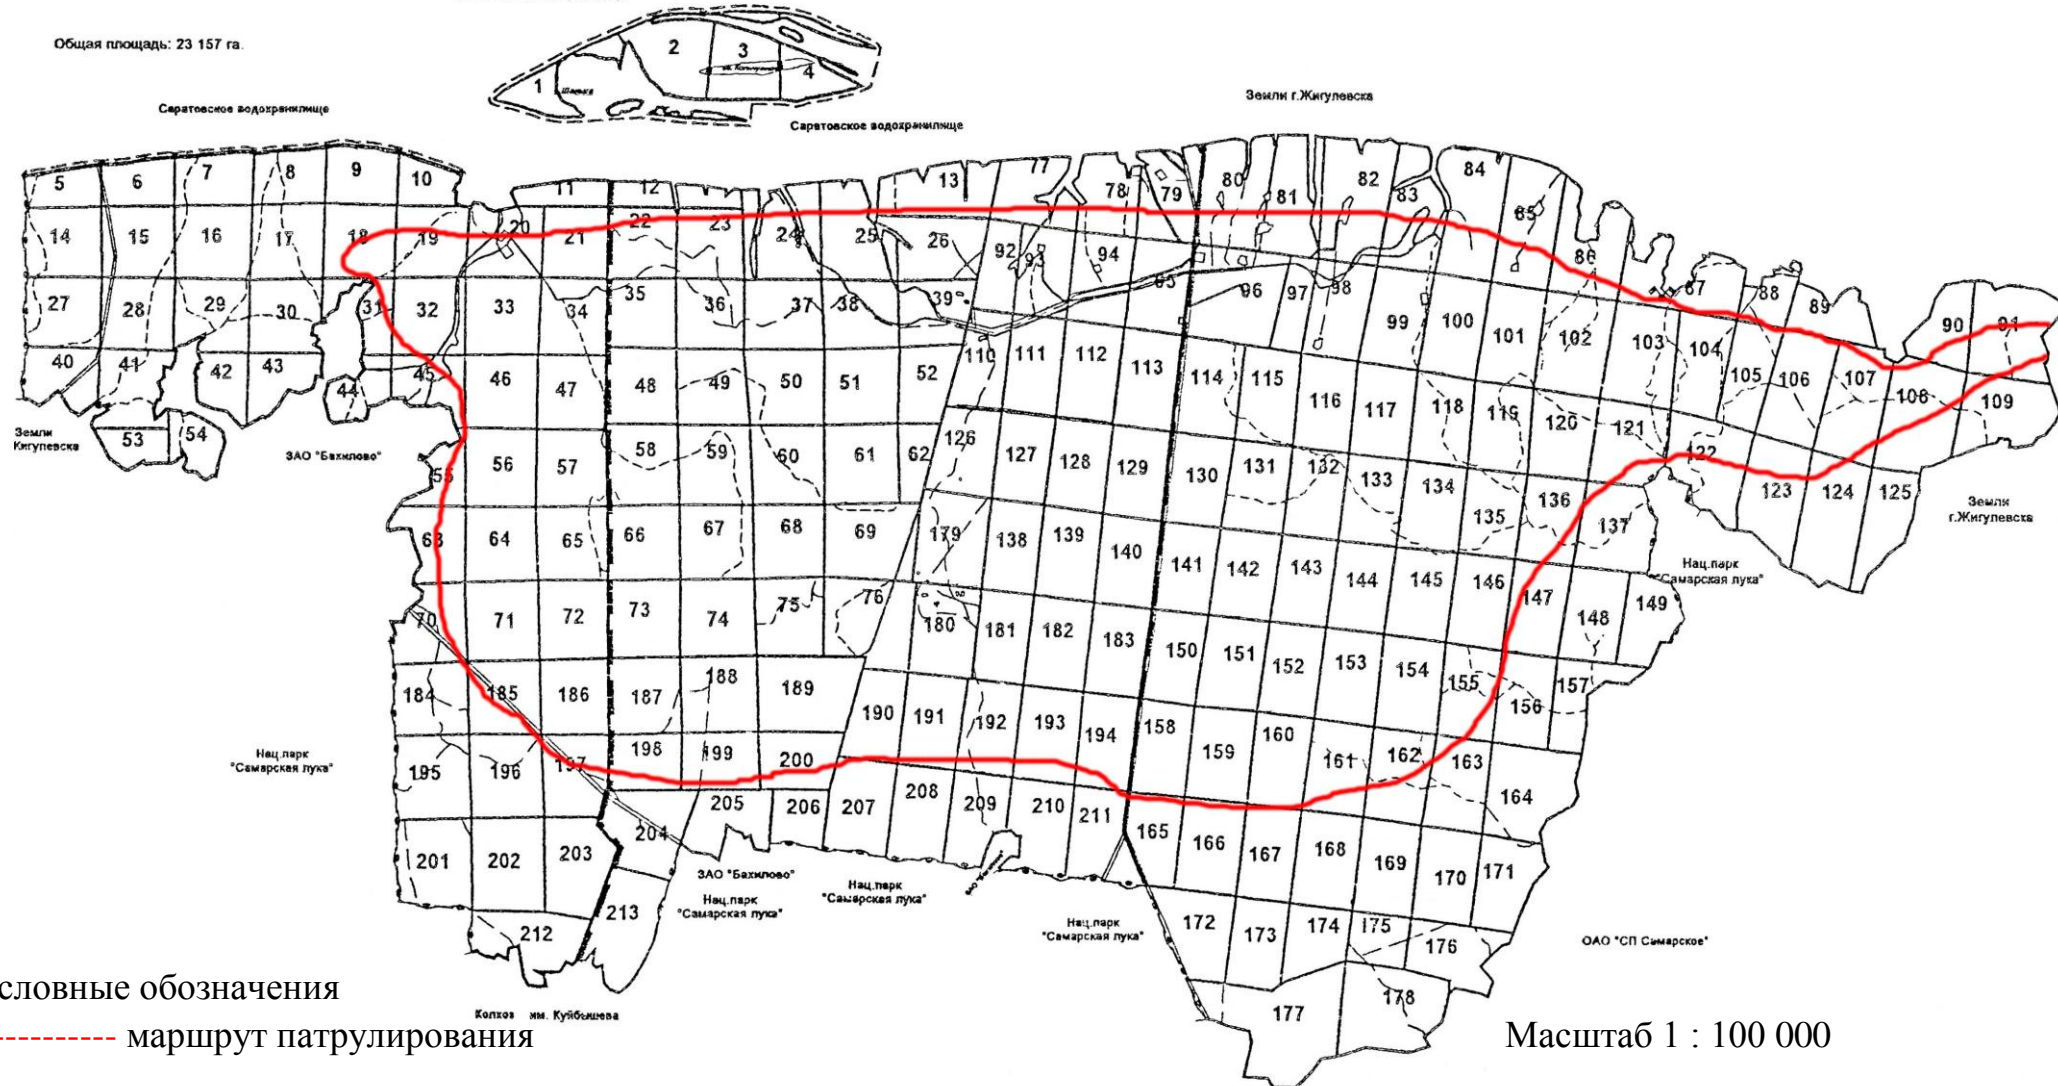

ПРИЛОЖЕНИЕ № 5

к плану тушения лесных пожаров

Карта-схема маршрутов авиационного патрулирования лесов

территории лесничества «Жигулевский государственный заповедник» Министерства природных ресурсов и экологии
Российской Федерации пожароопасный сезон 2020 года

Саратовское водохранилище

Общая площадь: 23 157 га.

Условные обозначения

----- маршрут патрулирования

Масштаб 1 : 100 000